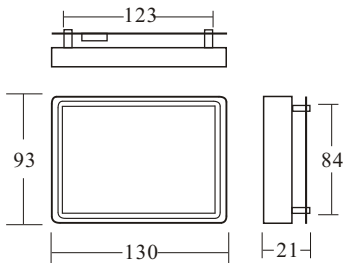

PYLE[®]

view

5" TFT-LCD COLOR MONITOR

PLVSMN5

1. SPECIFICATION

*** OPTICAL**

- SCREEN SIZE ----- 5" DIAGONAL
- DISPLAY FORMAT ----- 960(H) x 234(V)
- COLOR CONFIGURATION ----- RGB Stripe
Composite SYNC.
- DOT PITCH ----- 0.107(H) x 0.320(V)
- VIEWING ANGLE ----- 70° (H) x 40° (V)

3.DIMENSION

4. SUN VISOR KIT